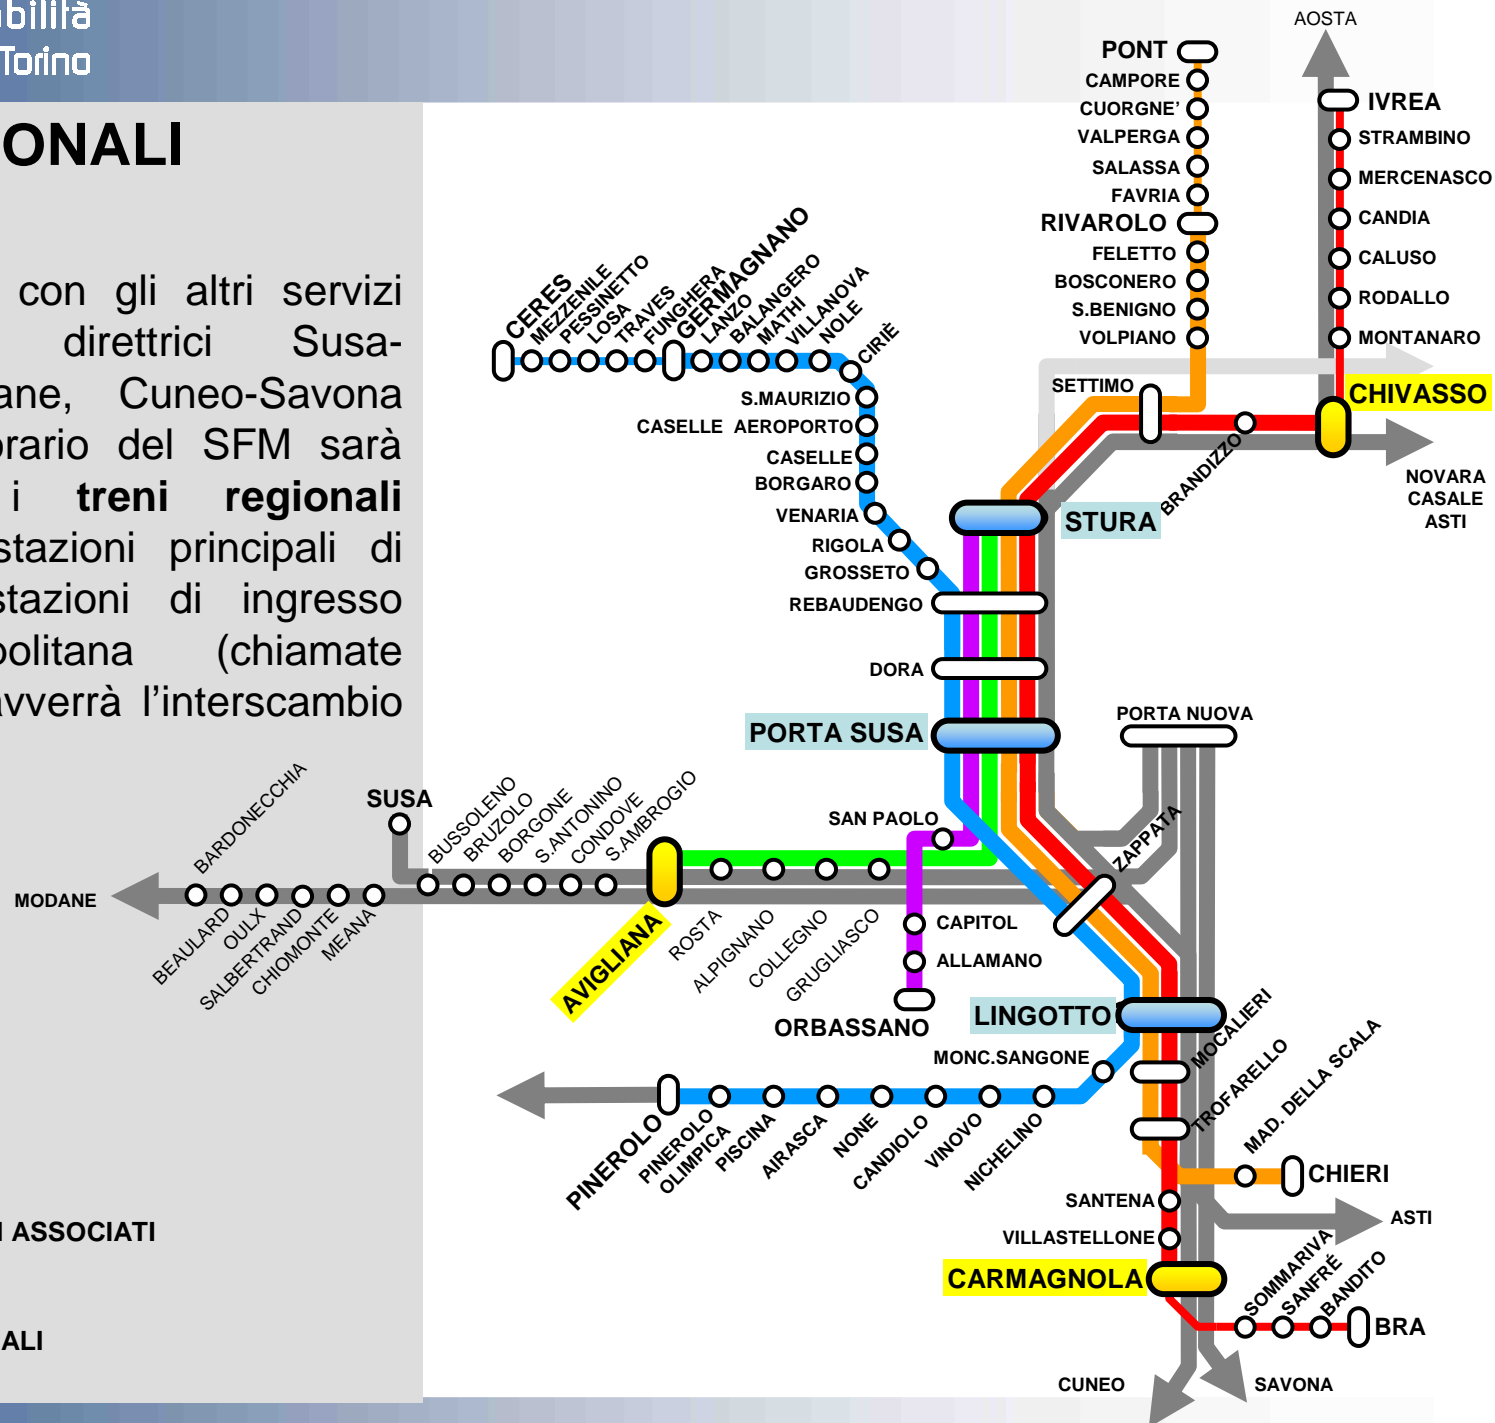

IL SERVIZIO PREVISTO

Il servizio previsto sulle linee del SFM si infittisce nelle ore di punta, ma, allo stesso tempo, si sviluppa con regolarità nell'arco della giornata. Il progetto prevede a regime di far circolare circa 72-80 treni/giorno su ogni linea del Sistema Ferroviario Metropolitano, con treni cadenzati ogni 30 minuti esteso all'intero arco della giornata, con eventuali rinforzi a 15 minuti per rispondere ai picchi di domanda.

I treni del SFM effettueranno tutte le fermate, circa 70, di cui 30 nell'area metropolitana, con una velocità commerciale pari a circa 50 km/h. Ogni linea ha una capacità di circa 68.000 posti/giorno, adeguata a servire direttrici con mobilità motorizzata fino a 40-50 mila viaggi/giorno.

LINEE SFM

ESTENSIONI

ora diurne
un treno ogni
30'

possibili
rinforzi a
15'
in ora
di punta

ora di estremità
un treno ogni
60'

possibili
rinforzi a
30'
in ora
di punta

I TRENI REGIONALI ASSOCIATI

Il SFM si integra con gli altri servizi ferroviari. Sulle direttrici Susa-Bardonecchia-Modane, Cuneo-Savona e Aosta-Milano l'orario del SFM sarà coordinato con i **treni regionali associati**. Nelle stazioni principali di Torino e nelle stazioni di ingresso dell'area metropolitana (chiamate "**stazioni porta**") avverrà l'interscambio tra i vari servizi

LE STAZIONI PORTA

Nelle stazioni porta avviene l'**interscambio** tra i **servizi regionali** (che entrano velocemente nel nodo) e i **treni metropolitani** (che effettuano tutte le fermate).

Ad esempio nella stazione porta di Carmagnola avviene l'interscambio tra la linea metropolitana FM4 e il sistema dei treni regionali per Savona e Cuneo. Il coordinamento degli orari tra i diversi servizi permette coincidenze semplici.