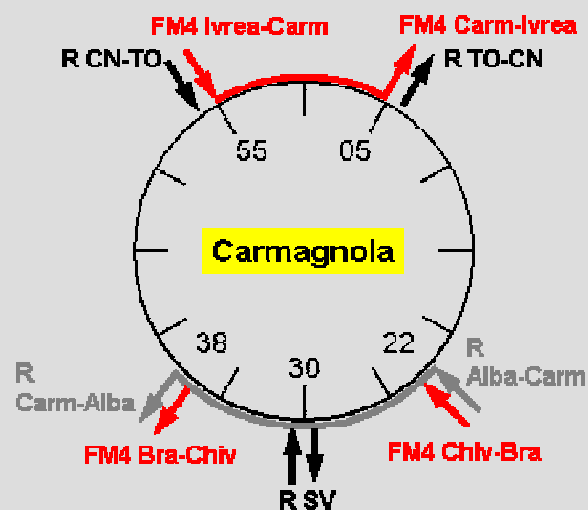

LINEE SFM

ESTENSIONI

ora diurne
un treno ogni
30'

possibili
rinforzi a
15'
in ora
di punta

ora di estremità
un treno ogni
60'

possibili
rinforzi a
30'
in ora
di punta

I TRENI REGIONALI ASSOCIATI

Il SFM si integra con gli altri servizi ferroviari. Sulle direttrici Susa-Bardonecchia-Modane, Cuneo-Savona e Aosta-Milano l'orario del SFM sarà coordinato con i **treni regionali associati**. Nelle stazioni principali di Torino e nelle stazioni di ingresso dell'area metropolitana (chiamate "**stazioni porta**") avverrà l'interscambio tra i vari servizi

LE STAZIONI PORTA

Nelle stazioni porta avviene l'**interscambio** tra i **servizi regionali** (che entrano velocemente nel nodo) e i **treni metropolitani** (che effettuano tutte le fermate).

Ad esempio nella stazione porta di Carmagnola avviene l'interscambio tra la linea metropolitana FM4 e il sistema dei treni regionali per Savona e Cuneo. Il coordinamento degli orari tra i diversi servizi permette coincidenze semplici.