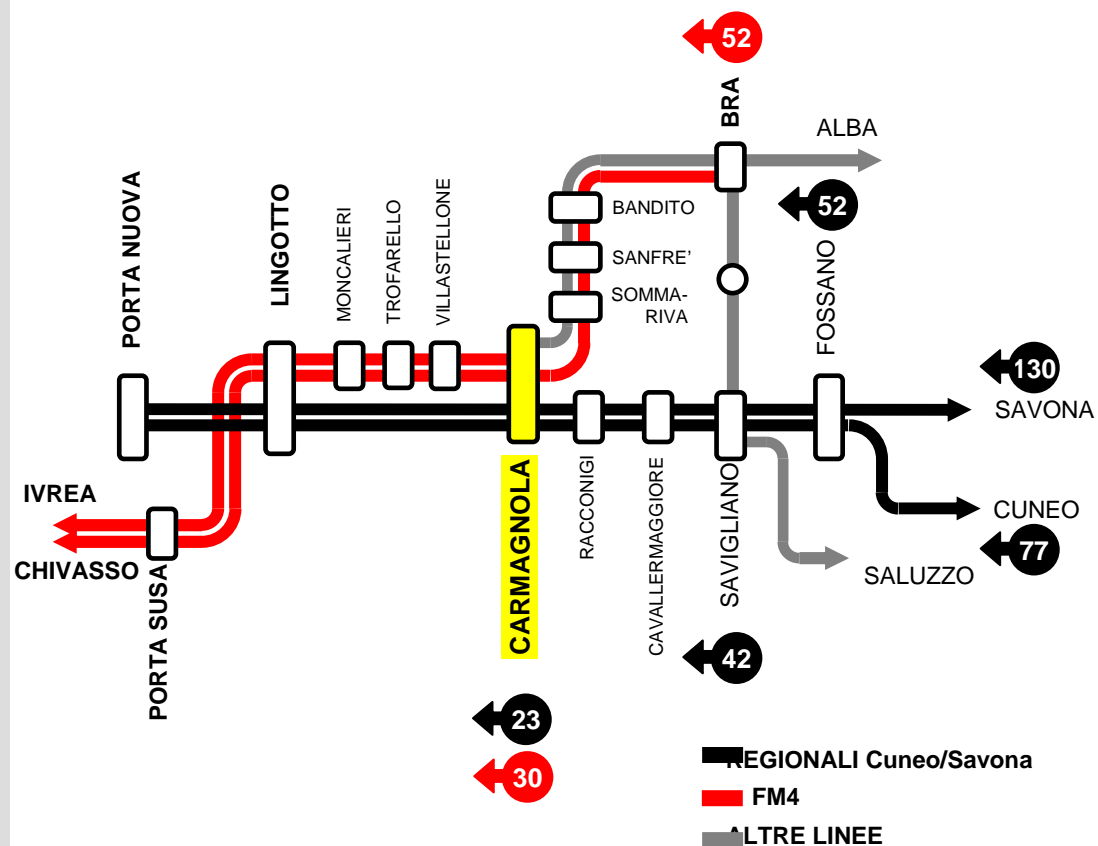

LINEE DEL SFM

- FM1** **CHIERI - RIVAROLO**
ESTENSIONE PONT
- FM2** **PINEROLO - GERMAGNANO**
ESTENSIONE CERES
- FM3** **AVIGLIANA - STURA**
- FM4** **CARMAGNOLA - CHIVASSO**
ESTENSIONE BRA E IVREA
- FM5** **ORBASSANO - STURA**

I treni del SFM effettueranno tutte le fermate, circa 70, di cui 30 nell'area metropolitana, con una velocità commerciale pari a circa 50 km/h. Ogni linea ha una capacità di circa 68.000 posti/giorno, adeguata a servire direttrici con mobilità motorizzata fino a 40-50 mila viaggi/giorno.

LINEE SFM

ESTENSIONI

ora diurne
un treno ogni
30'

possibili
rinforzi a
15'
in ora
di punta

ora di estremità
un treno ogni
60'

possibili
rinforzi a
30'
in ora
di punta

I TRENI REGIONALI ASSOCIATI

Il SFM si integra con gli altri servizi ferroviari. Sulle direttrici Susa-Bardonecchia-Modane, Cuneo-Savona e Aosta-Milano l'orario del SFM sarà coordinato con i **treni regionali associati**. Nelle stazioni principali di Torino e nelle stazioni di ingresso dell'area metropolitana (chiamate "**stazioni porta**") avverrà l'interscambio tra i vari servizi

LE STAZIONI PORTA

Nelle stazioni porta avviene l'**interscambio** tra i **servizi regionali** (che entrano velocemente nel nodo) e i **treni metropolitani** (che effettuano tutte le fermate).

Ad esempio nella stazione porta di Carmagnola avviene l'interscambio tra la linea metropolitana FM4 e il sistema dei treni regionali per Savona e Cuneo. Il coordinamento degli orari tra i diversi servizi permette coincidenze semplici.