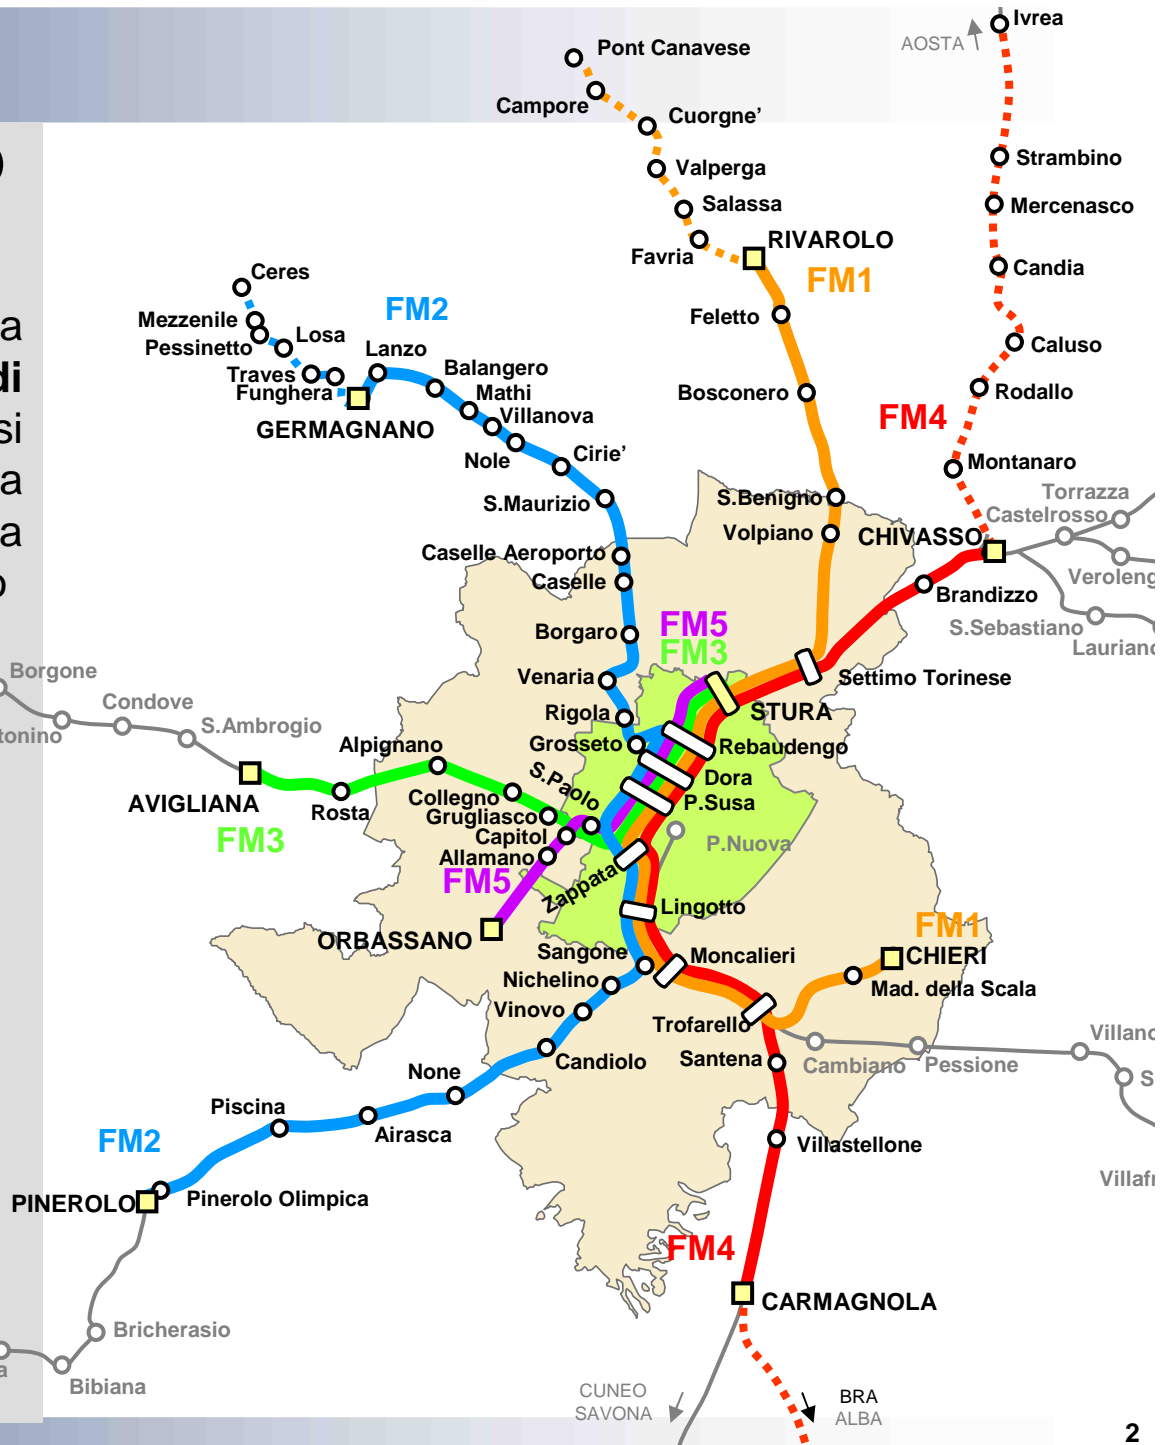

**Agenzia Mobilità
Metropolitana Torino**

SISTEMA FERROVIARIO METROPOLITANO

**INCONTRI CON GLI ENTI LOCALI
PROMOSSE DALLA PREFETTURA DI TORINO**

Aprile 2011

IL SISTEMA FERROVIARIO METROPOLITANO

Il Sistema Ferroviario Metropolitano a regime, sarà costituito da **5 linee di Ferrovia Metropolitana** che si sviluppano per una lunghezza complessiva di 210 chilometri su un'area entro un raggio di circa 50 km da Torino

LINEE DEL SFM

- FM1** **CHIERI - RIVAROLO**
ESTENSIONE PONT
- FM2** **PINEROLO - GERMAGNANO**
ESTENSIONE CERES
- FM3** **AVIGLIANA - STURA**
- FM4** **CARMAGNOLA - CHIVASSO**
ESTENSIONE BRA E IVREA
- FM5** **ORBASSANO - STURA**

LINEE SFM

ESTENSIONI

ora diurne
un treno ogni
30'

possibili
rinforzi a
15'
in ora
di punta

ora di estremità
un treno ogni
60'

possibili
rinforzi a
30'
in ora
di punta

I TRENI REGIONALI ASSOCIATI

Il SFM si integra con gli altri servizi ferroviari. Sulle direttrici Susa-Bardonecchia-Modane, Cuneo-Savona e Aosta-Milano l'orario del SFM sarà coordinato con i **treni regionali associati**. Nelle stazioni principali di Torino e nelle stazioni di ingresso dell'area metropolitana (chiamate "**stazioni porta**") avverrà l'interscambio tra i vari servizi

LE STAZIONI PORTA

Nelle stazioni porta avviene l'**interscambio** tra i **servizi regionali** (che entrano velocemente nel nodo) e i **treni metropolitani** (che effettuano tutte le fermate).

Ad esempio nella stazione porta di Carmagnola avviene l'interscambio tra la linea metropolitana FM4 e il sistema dei treni regionali per Savona e Cuneo. Il coordinamento degli orari tra i diversi servizi permette coincidenze semplici.