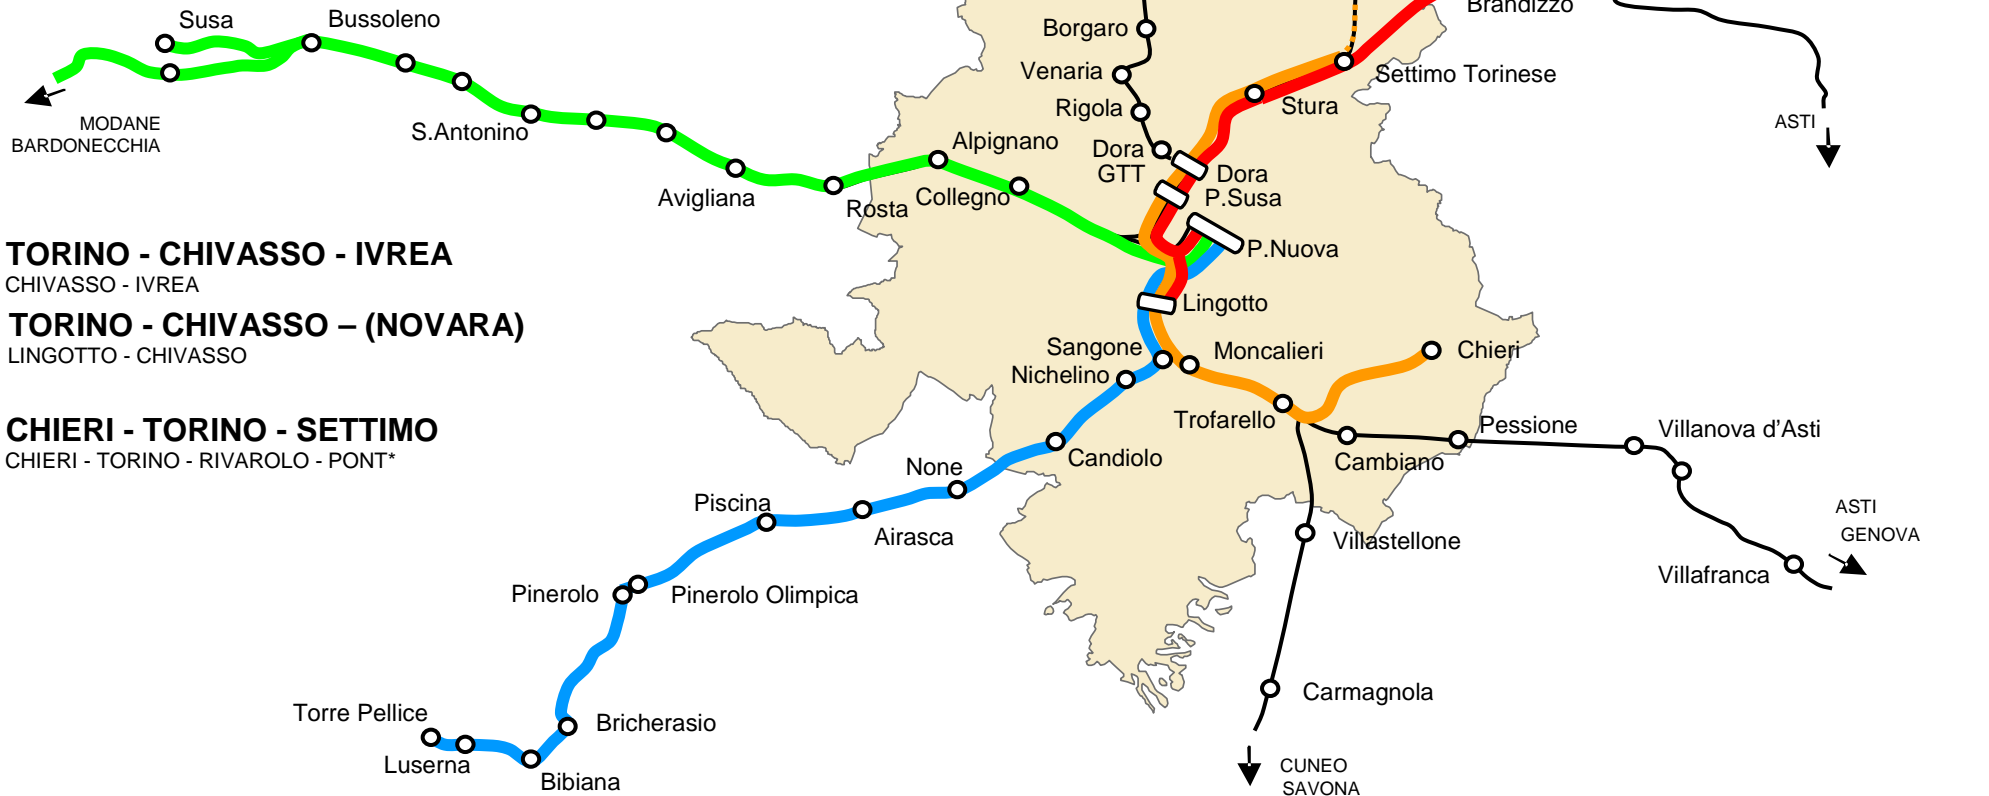

i LINEE MONITORATE

Sono indicate la denominazione della linea e le principali relazioni monitorate

MODANE - SUSAS - TORINO

BARDONECCHIA - TORINO PN
BARDONECCHIA - BUSSOLENO
SUSA - TORINO PN

TORINO - PINEROLO - T. PELLICE

TORINO PN - PINEROLO
PINEROLO - TORRE PELLICE

TORINO - CHIVASSO - IVREA

CHIVASSO - IVREA

TORINO - CHIVASSO - (NOVARA)

LINGOTTO - CHIVASSO

CHIERI - TORINO - SETTIMO

CHIERI - TORINO - RIVAROLO - PONT*

* la tratta SETTIMO - RIVAROLO - PONT non è rilevata nella banca dati PIC-RFI

Al fine di una migliore interpretazione dei dati in questa sezione sono riportati particolari eventi che hanno portato a ritardi e soppressioni sulle linee.

APRILE 2010

nessun evento particolare

DATI SINGOLO TRENO
Chieri-Torino-Settimo