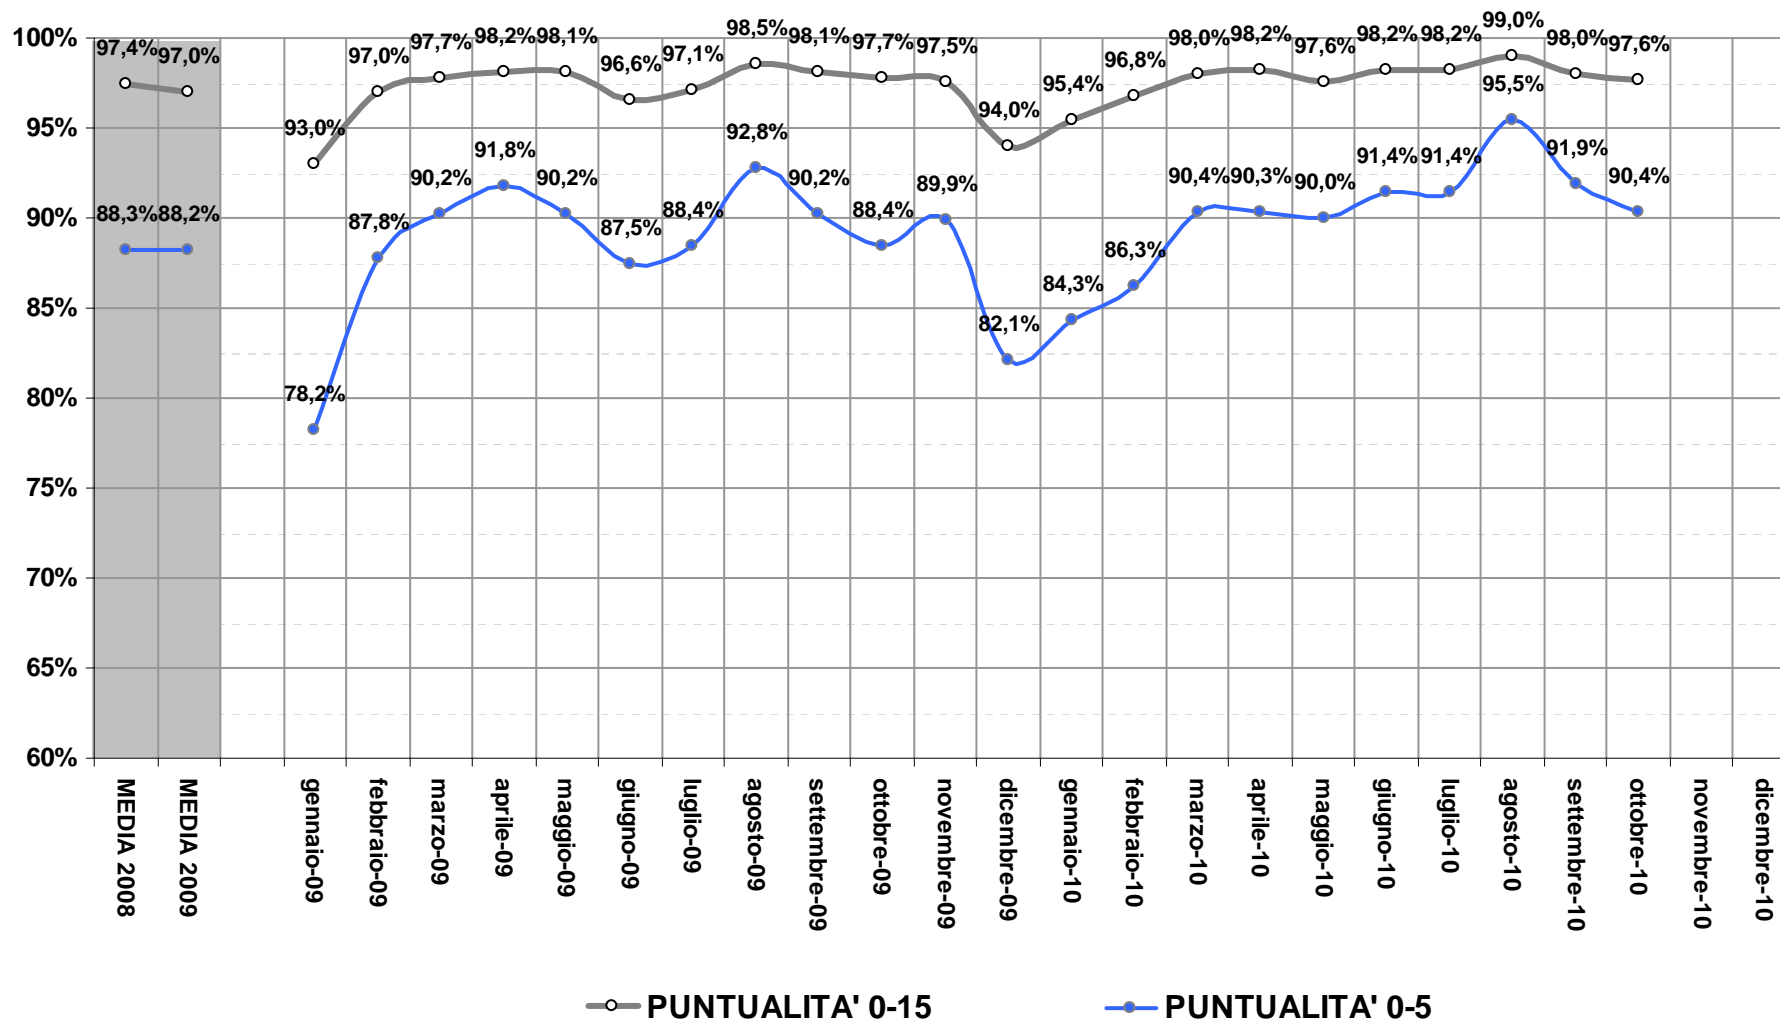

**Agenzia Mobilità
Metropolitana Torino**
Consorzio tra Enti Locali

SERVIZI FERROVIARI REPORT ANDAMENTO TOTALI LINEE AGENZIA

PUNTUALITÀ

percentuale di treni con un ritardo in arrivo inferiore a 5 minuti sul totale dei treni effettuati
percentuale di treni con un ritardo in arrivo inferiore a 15 minuti sul totale dei treni effettuati

SOPPRESSIONI

percentuale treni effettuati su treni programmati
numero di treni soppressi
numero treni soppressi per sciopero

**2010
OTTOBRE**

PUNTUALITA' TRENI AGENZIA

SOPPRESSIONI TRENI AGENZIA