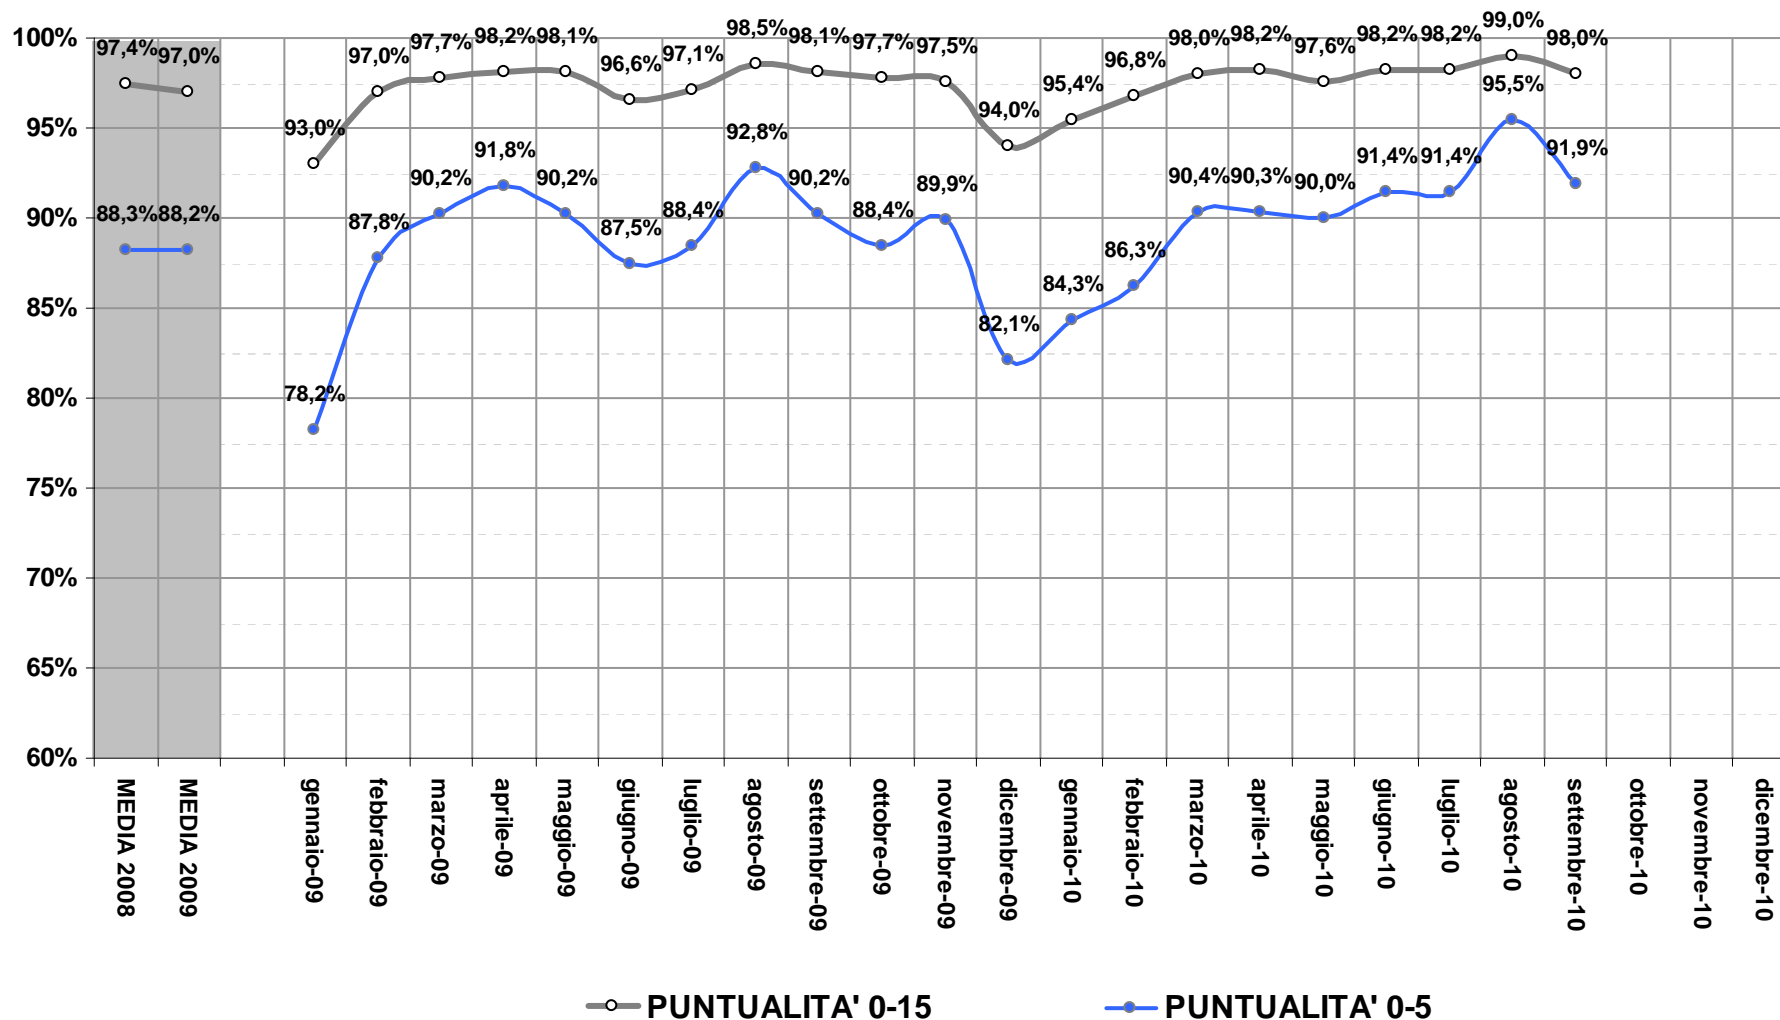

**Agenzia Mobilità
Metropolitana Torino**
Consorzio tra Enti Locali

SERVIZI FERROVIARI REPORT ANDAMENTO TOTALI LINEE AGENZIA

PUNTUALITÀ

percentuale di treni con un ritardo in arrivo inferiore a 5 minuti sul totale dei treni effettuati
percentuale di treni con un ritardo in arrivo inferiore a 15 minuti sul totale dei treni effettuati

SOPPRESSIONI

percentuale treni effettuati su treni programmati
numero di treni soppressi
numero treni soppressi per sciopero

**2010
SETTEMBRE**

PUNTUALITA' TRENI AGENZIA

SOPPRESSIONI TRENI AGENZIA