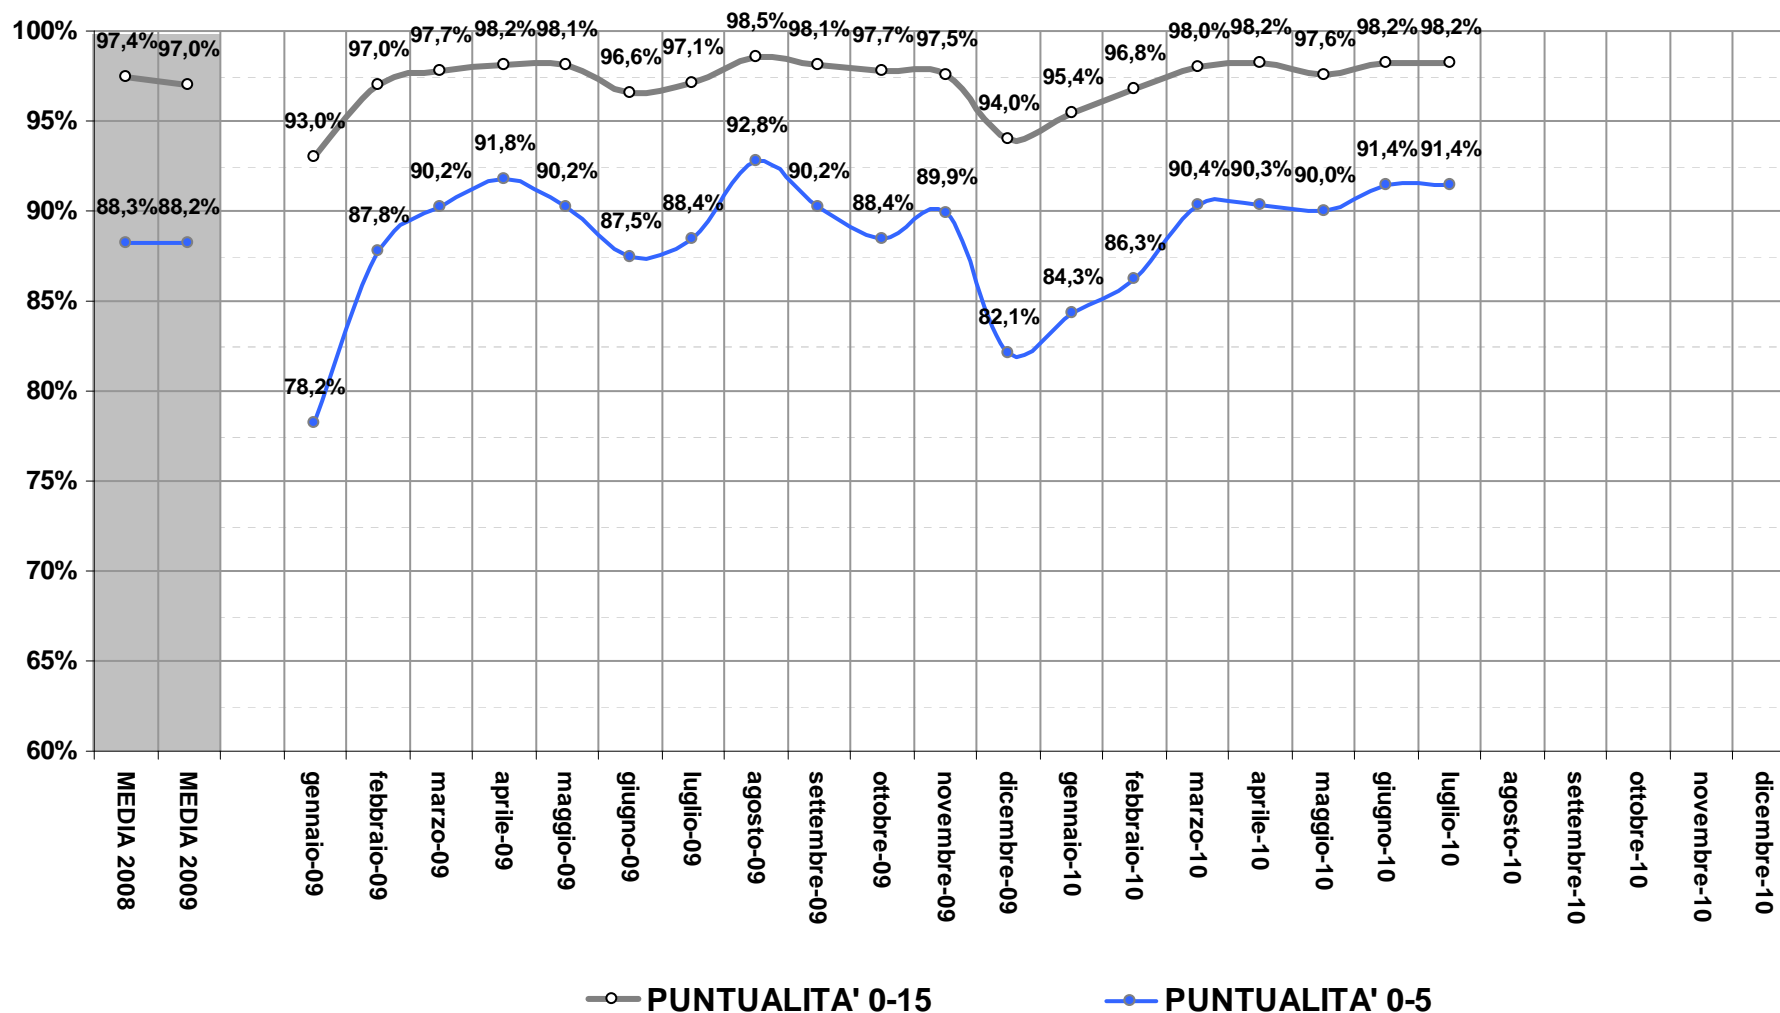

**Agenzia Mobilità
Metropolitana Torino**
Consorzio tra Enti Locali

SERVIZI FERROVIARI REPORT ANDAMENTO TOTALI LINEE AGENZIA

PUNTUALITÀ

percentuale di treni con un ritardo in arrivo inferiore a 5 minuti sul totale dei treni effettuati
percentuale di treni con un ritardo in arrivo inferiore a 15 minuti sul totale dei treni effettuati

SOPPRESSIONI

percentuale treni effettuati su treni programmati
numero di treni soppressi
numero treni soppressi per sciopero

**2010
LUGLIO**

PUNTUALITA' TRENI AGENZIA

SOPPRESSIONI TRENI AGENZIA